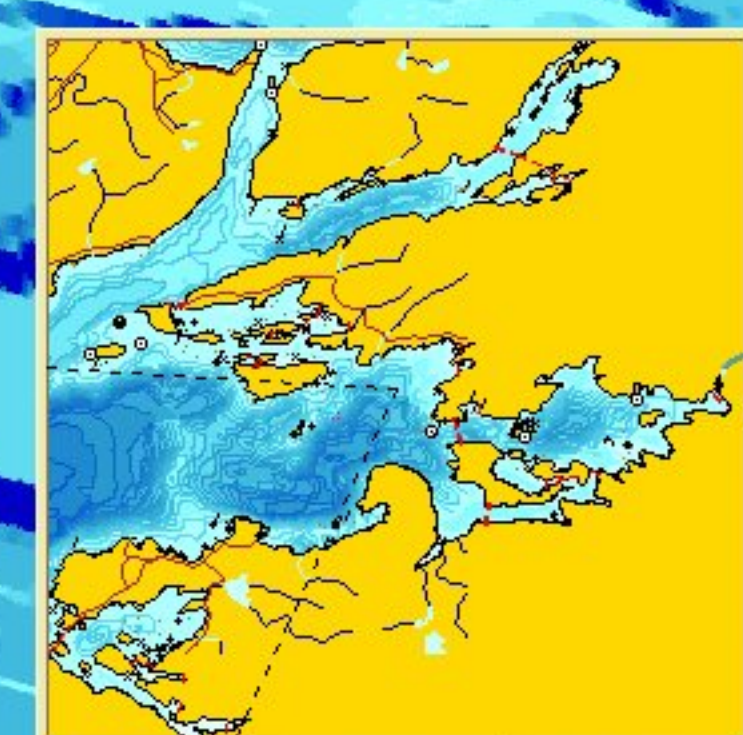

Kamera 520 meter over vann << < > >>

Fullskjerm Auto Hold Se objekt Vis Venstre Fremover Bakover Høyre 1X << >>

Plotterlag

Inn Ut Flytt