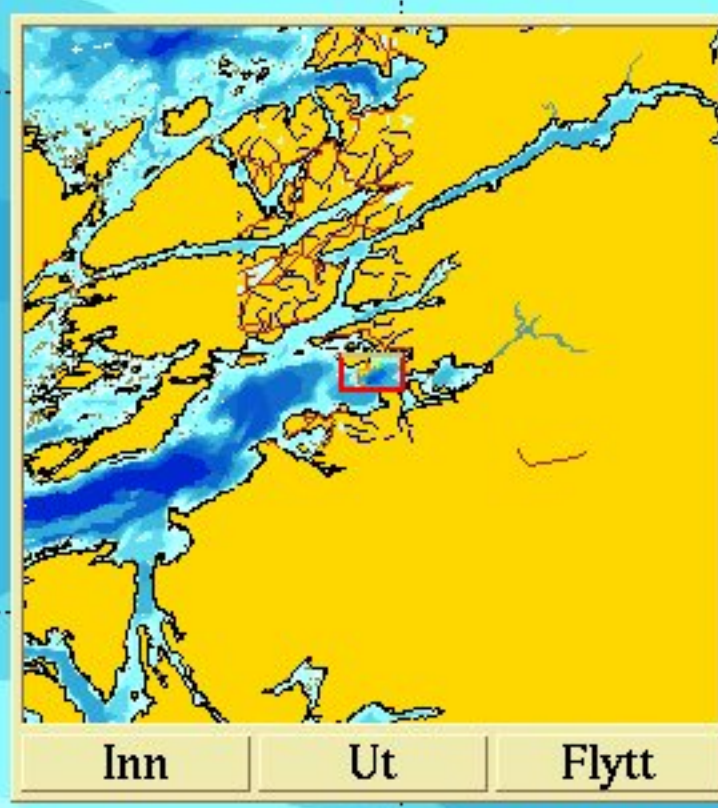

Plotterlag Kartvalg Dybdekoter Hardhet

Sn12050, 28/4-2021