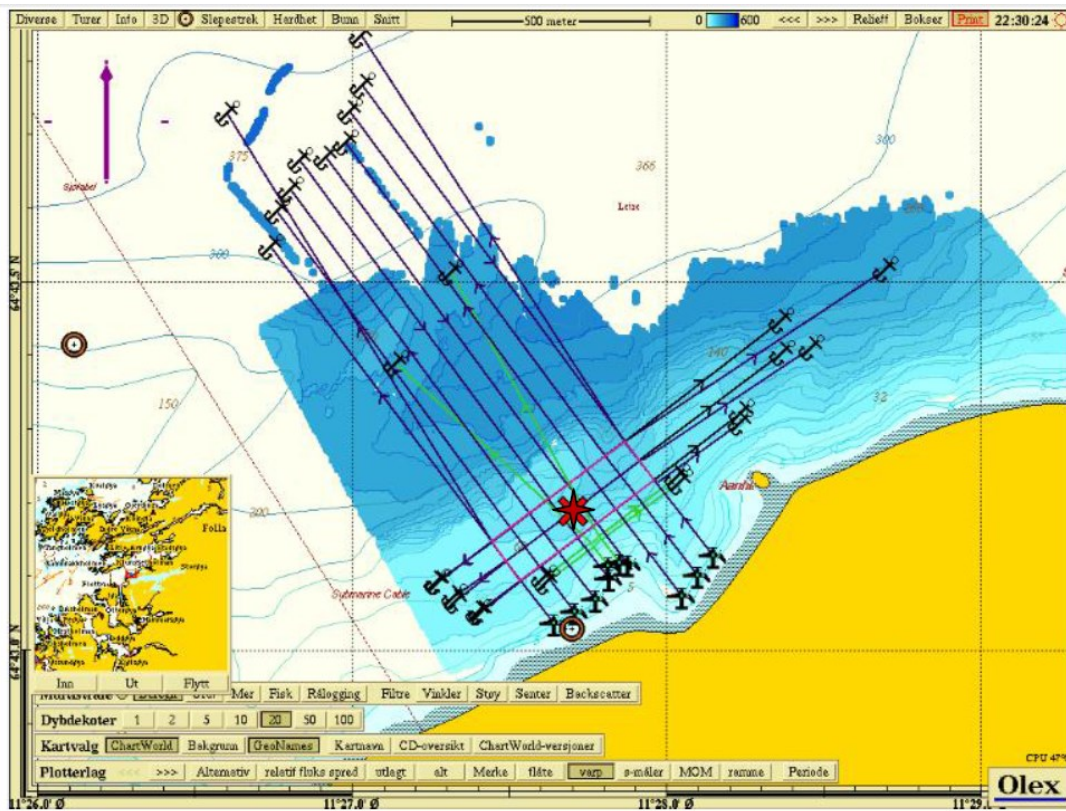

Anlegg tegning med hjørneposisjoner

Hjørneposisjoner anlegg

NV		NØ	
Nord	Øst	Nord	Øst
64°43.146	11°27.441	64°43.283	11°27.864
SV		SØ	
Nord	Øst	Nord	Øst
64°43.094	11°27.535	64°43.231	11°27.958