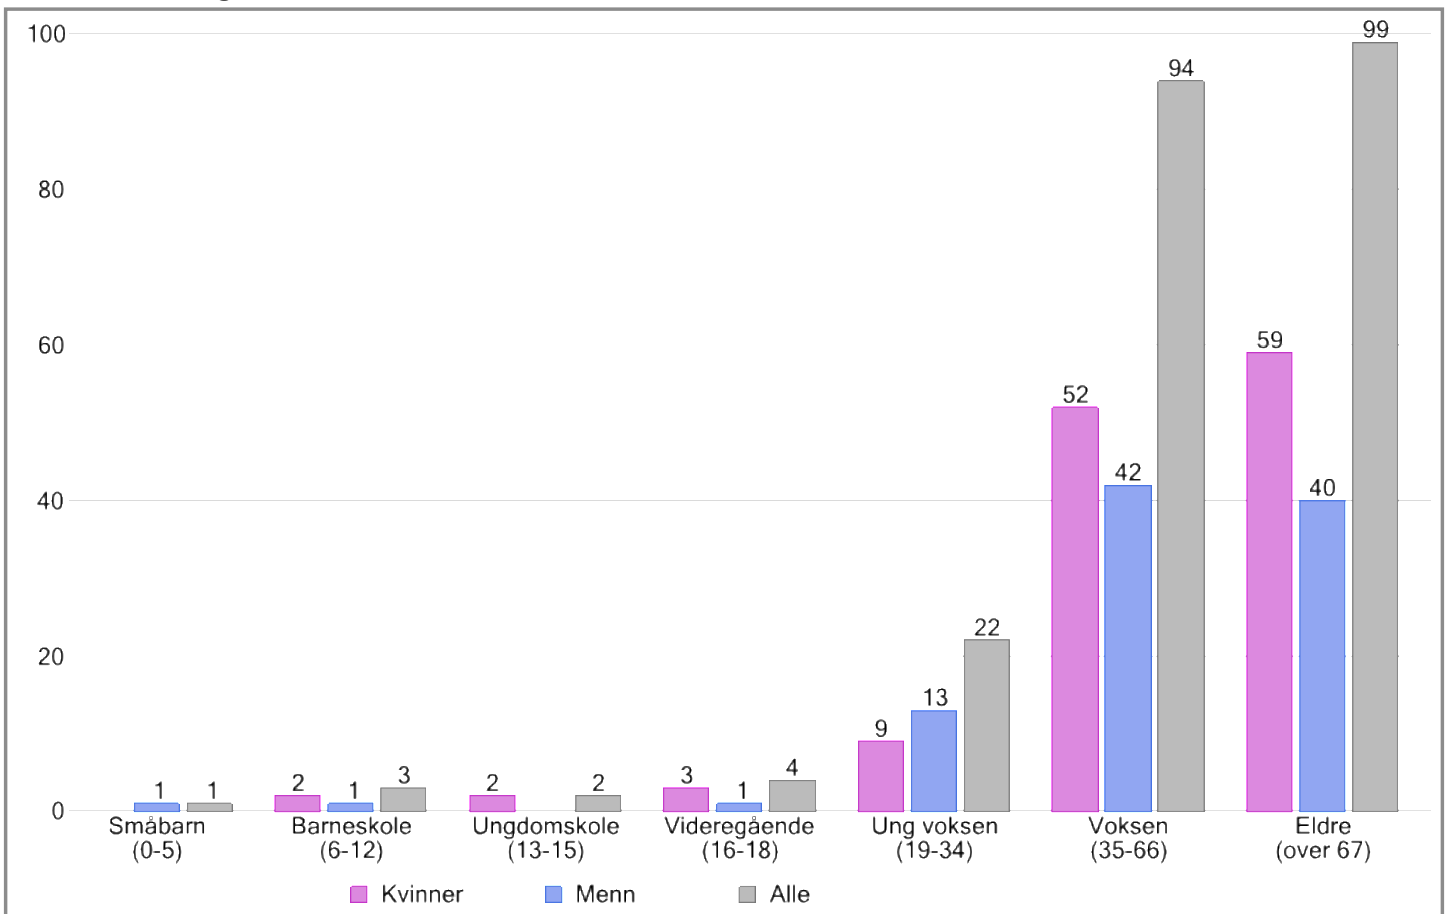

## Nøkkeltall

Fødselsår	1926 til 2017
Personer	225
Kvinner	127
Menn	98
6-åring	1
Personer over 70 år	70

## Om datasettet

Datagrunnlaget for befolkningsdataene er hentet fra anonymiserte data i folkeregisteret, og deretter sammenstilt og presentert av Norkart AS.

Du er selv ansvarlig for å gjøre en vurdering på om rapporten inneholder informasjon som gjør at rapporten må unntas offentlighet i hht. Offentleglova §13 og Beskyttelsesinstruksjonen §3 og §4.

## Aldersfordeling

## Bygninger pr. bygningstype