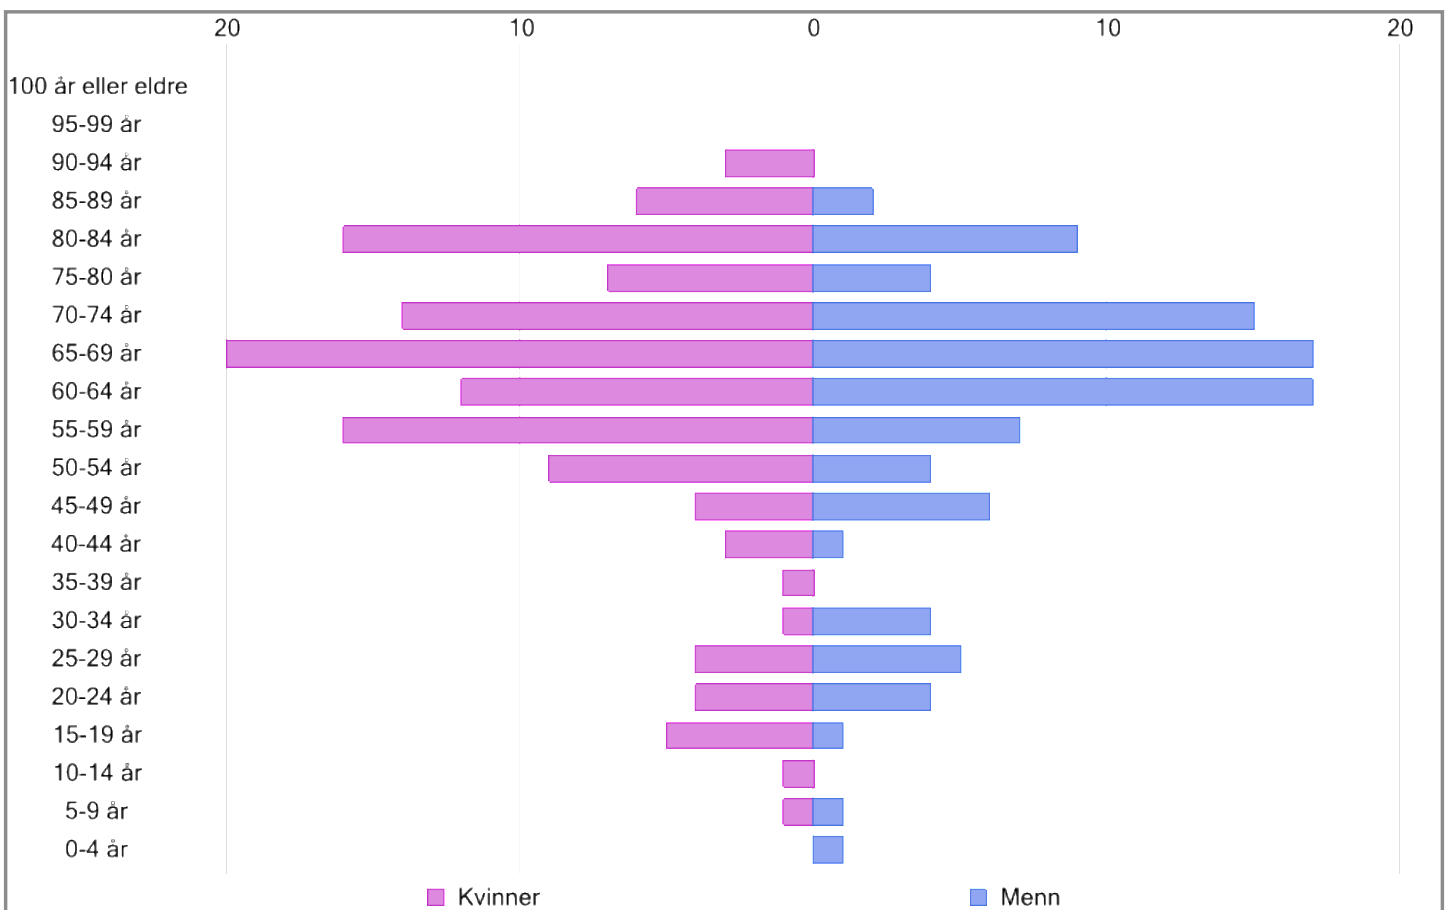

## Nøkkeltall

Fødselsår	1926 til 2017
Personer	225
Kvinner	127
Menn	98
6-åring	1
Personer over 70 år	70

## Aldersfordeling

## Bygninger pr. bygningstype