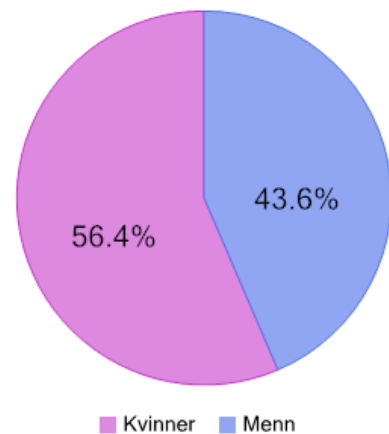

## Nøkkeltall

Fødselsår	1926 til 2017
Personer	225
Kvinner	127
Menn	98
6-åring	1
Personer over 70 år	70

## Aldersfordeling